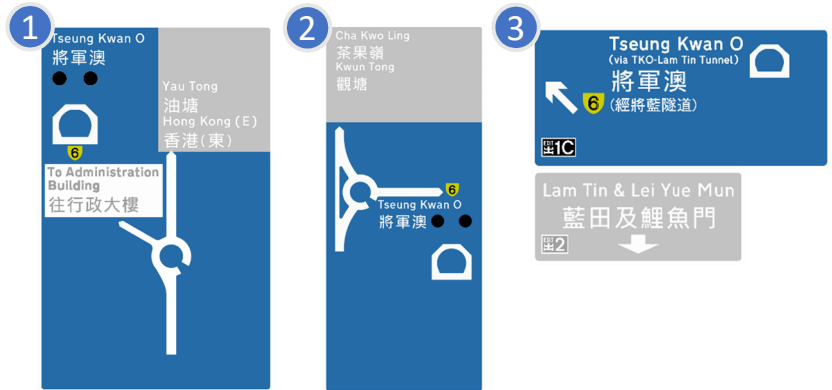

藍田交匯處

Lam Tin Interchange

由 東區海底隧道 / 茶果嶺道 往 將軍澳-藍田隧道

From Eastern Harbour Crossing / Cha Kwo Ling Road To Tseung Kwan O-Lam Tin Tunnel

圖例 Legend

行車路線 Traffic Route

-  由觀塘 / 九龍灣
From Kwun Tong / Kowloon Bay
-  由油塘 / 鯉魚門
From Yau Tong / Lei Yue Mun
-  由東區海底隧道
From Eastern Harbour Crossing
-  選定行車路線
Get In Lane

方向標誌 Directional Signs

藍田交匯處

Lam Tin Interchange

由 將軍澳-藍田隧道 往 東區海底隧道 / 茶果嶺道

From Tseung Kwan O – Lam Tin Tunnel To Eastern Harbour Crossing / Cha Kwo Ling Road

圖例 Legend

行車路線 Traffic Route

-  往觀塘 / 九龍灣
To Kwun Tong / Kowloon Bay
-  往油塘 / 鯉魚門
To Yau Tong / Lei Yue Mun
-  往東區海底隧道
To Eastern Harbour Crossing

 選定行車路線
Get In Lane

方向標誌 Directional Signs

前往香港(東)的駕駛者需使用將軍澳-藍田隧道慢線
Drivers to Hong Kong (E) should use the nearside lane of tunnel